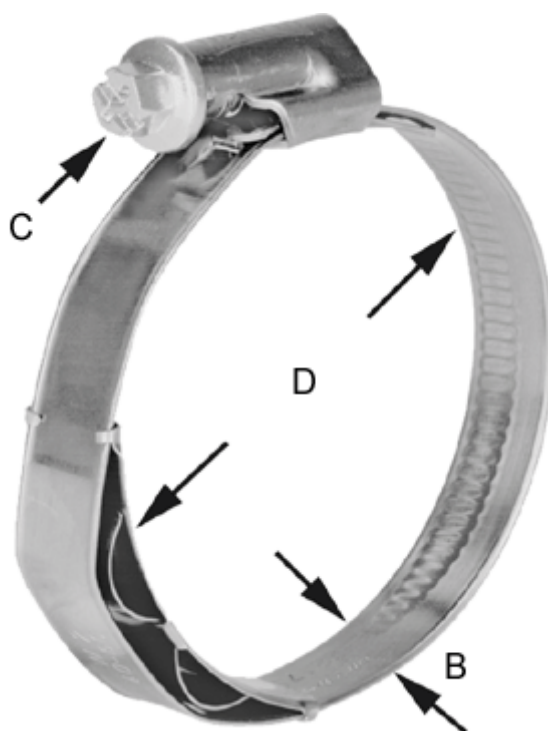

Varenummer: 021277708070
Beskrivelse: Norma snekeband med fjederindlæg
TORRO WF 60-80/9 C7 W3

Mål

Bredde B = 9
C (Skruetype) = C7
Diameter D = 60-80